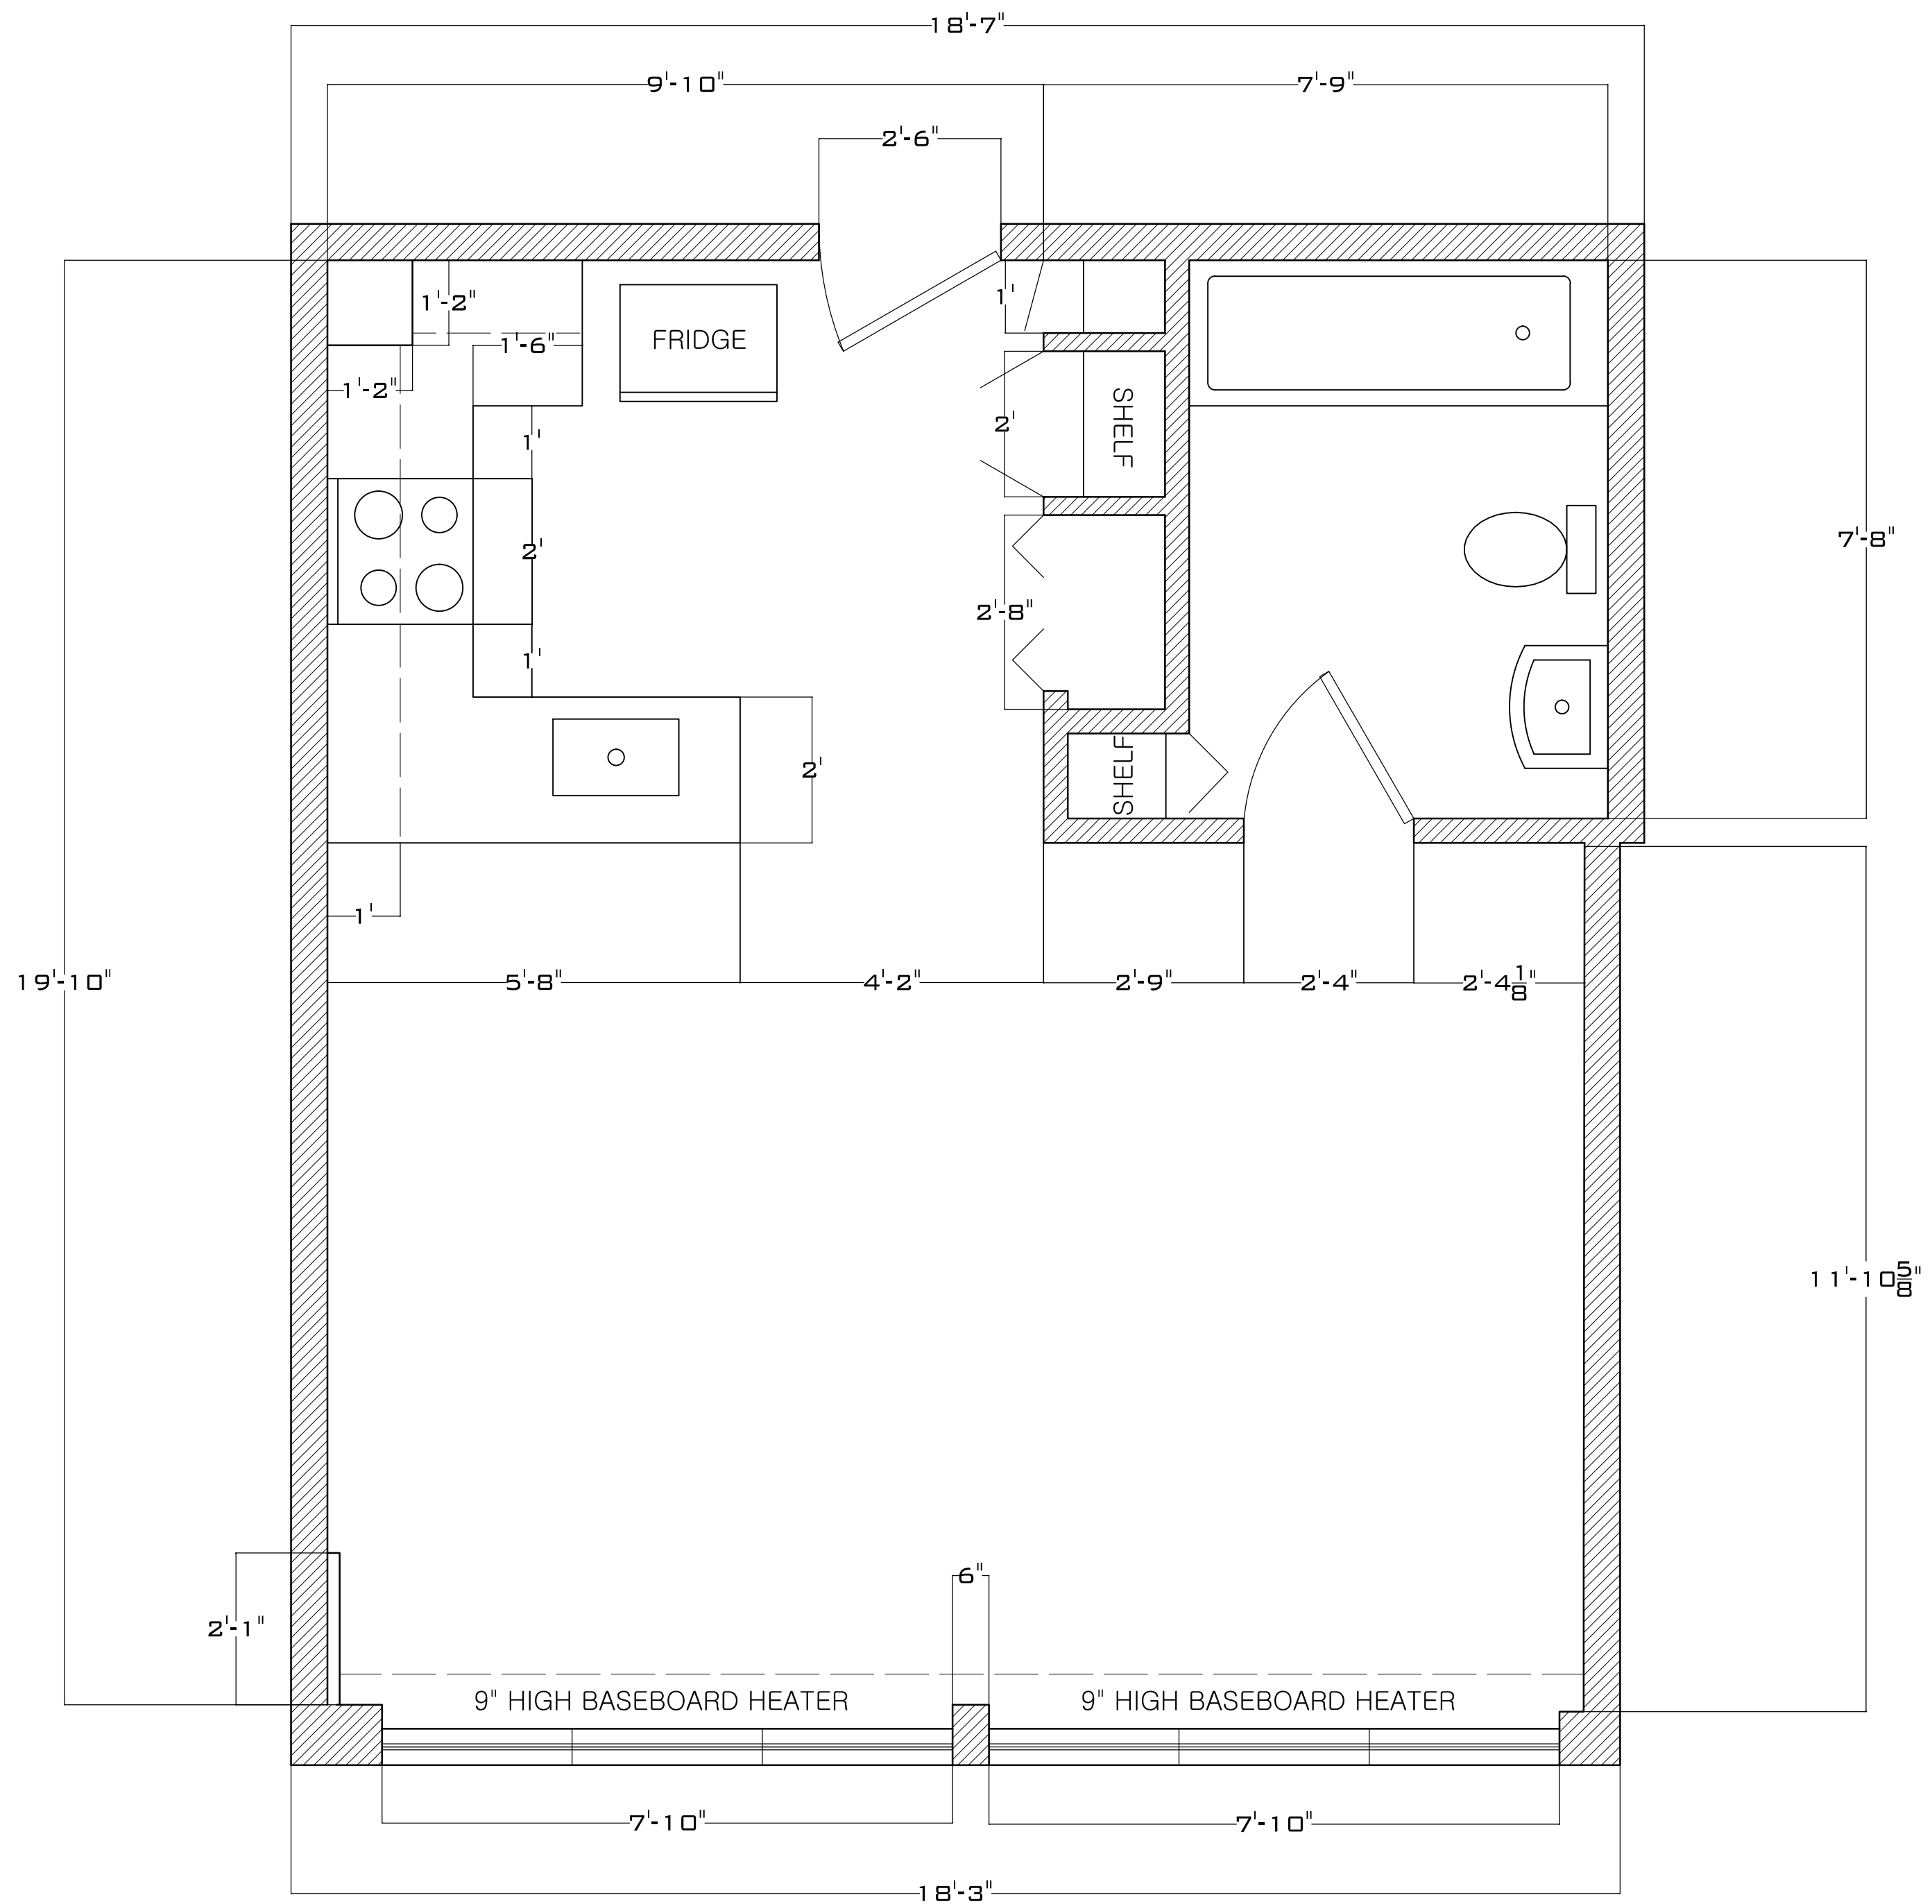

# STUDIO SUITE

**Square ft = 347.93**